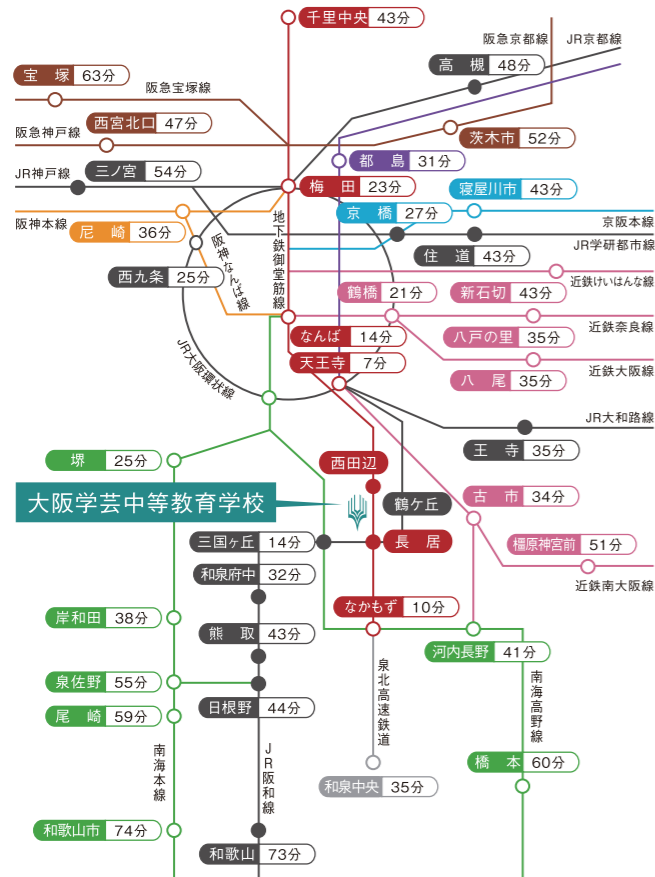

大阪府下はもちろん、兵庫県や奈良県からの交通アクセスも良好。なんば駅から約20分、大阪・梅田駅からは約30分で通学可能です。

主要駅から長居駅までの所要時間目安				
主要駅	天王寺駅	大阪・梅田駅	なんば駅	なかもず駅
時間	約7分	約23分	約14分	約10分

[学校周辺地図]

学校は、最寄駅から徒歩10分圏内で通える恵まれた場所。大通りから一歩入った静かな環境の中、のびのびと学校生活を送ることができます。

JR・地下鉄 長居駅	徒歩7分	地下鉄御堂筋線・JR阪和線	大阪学芸中等教育学校
地下鉄 西田辺駅	徒歩8分	地下鉄御堂筋線	
JR 鶴ヶ丘駅	徒歩6分	JR阪和線	

OSAKA GAKUGEI
SECONDARY SCHOOL

大阪学芸中等教育学校

SCHOOL GUIDE 2018

学校説明会 / 入試説明会 / 小6プレテスト / 小4・5体験学習会のご案内

第1回入試説明会

9/23 (土・祝)

10:00 ▶ 12:00

第2回入試説明会
第1回プレテスト

10/28 (土)

9:30 ▶ 12:00

第3回入試説明会
第2回プレテスト

11/25 (土)

9:30 ▶ 12:00

[小学4・5年生対象] 体験学習会
学校説明会

2/25 (日)