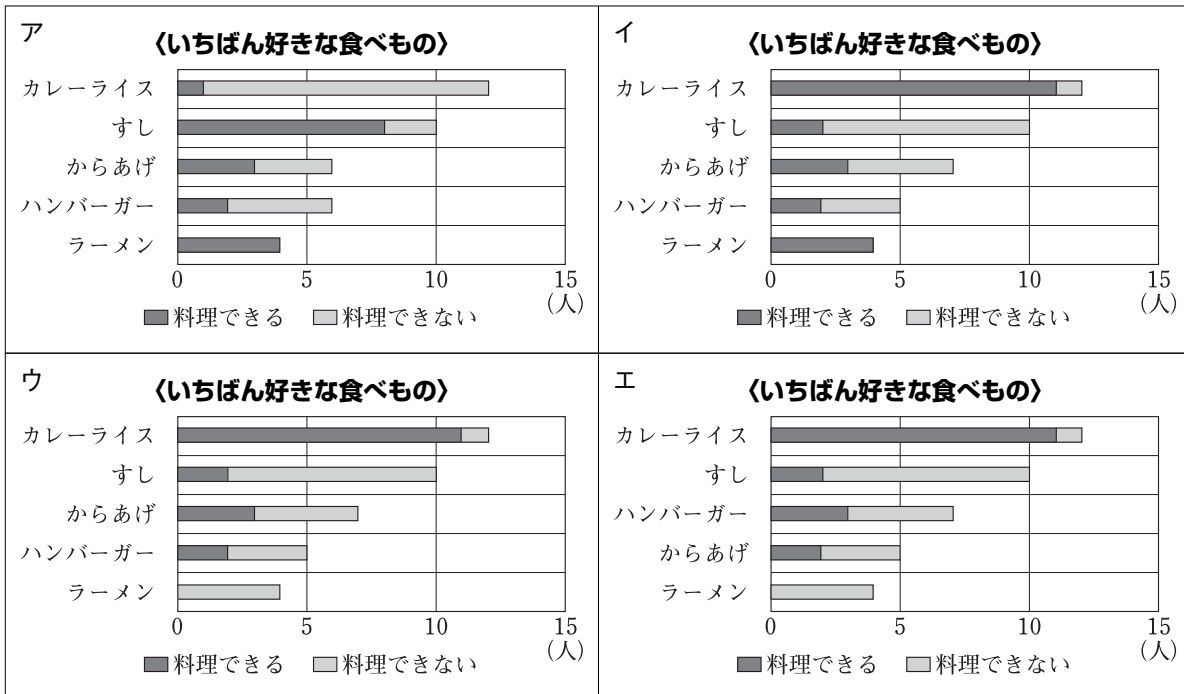

第5回 英語リスニング 解答

1 会話を聞いて、ベンのことばに続くと考えられる香織のことばとして、最も適当なものを次のア～エから選び、記号で答えなさい。

- ア I'm going there.
- イ I like animals.
- ウ Yes, I have.
- エ There is a zoo near my house.

解答欄	ウ
-----	---

2 ジャックとさくらとの会話を聞いて、さくらがジャックに貸したものとして、最も適当と考えられるものを次のア～エから選び、記号で答えなさい。

ア 	イ 	ウ 	エ 
--	--	---	--

解答欄	エ
-----	---

3 ナンシーが家庭科の授業で発表をしています。その内容と合うものとして、最も適当なものを次のア～エから選び、記号で答えなさい。

解答欄	イ
-----	---

名前	
----	--

得点
/ 15

4 拓とリサがボランティアの募集の貼り紙を見ながら会話をしています。この会話の中で述べられている内容と合うものとして、最も適当なものを次のア～エから選び、記号で答えなさい。